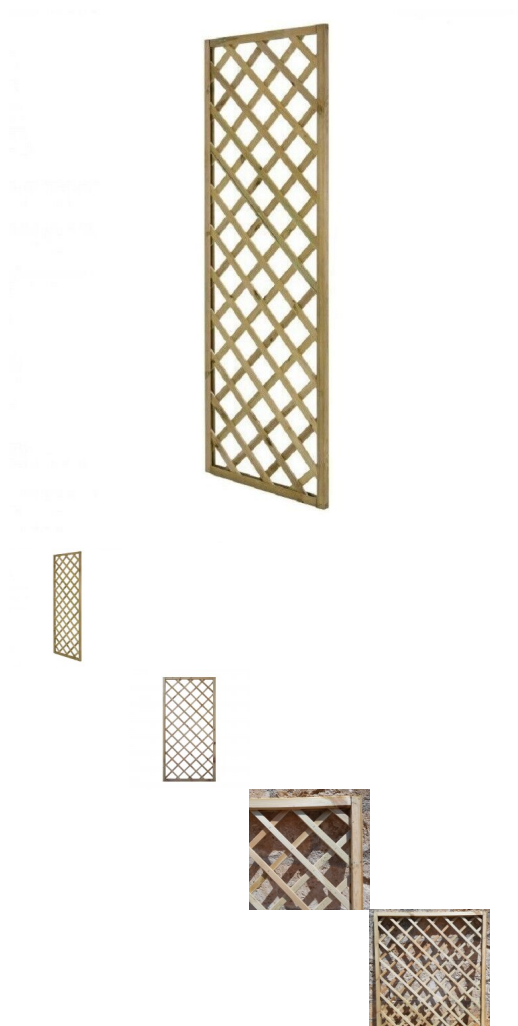

## Pannello grigliato in legno di Pino Impregnato in Autoclave 3,5 x 60 x 180 cm maglia 9x9

Pannello grigliato in legno di pino con listelli sovrapposti impregnato verde in autoclave per una lunga durata nel tempo. Dimensione Grigliato cm 60 x 180; Sezione cornice mm 35 x 30; Maglia foro 9 x 9 cm.

#### Descrizione

Grigliato rettangolare realizzato con listelli di Pino, sovrapposti, impregnato verde in autoclave per una lunga durata nel tempo.

La migliore protezione per Piante, Fiori e Rampicanti.

**Dimensione Grigliato cm 60 x 180**

Sezione Cornice mm 35 x 35

Sezione Listello mm 10 x 30

Maglia Foro cm 9 x 9