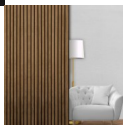

## Pannello Decorativo 3D in MDF Laminato Effetto Legno Noce mm 10 x 290 x 2840

Pannello Decorativo 3D in MDF Laminato Effetto Legno

Questo pannello decorativo 3D in MDF laminato è un'ottima alternativa all'utilizzo del legno massello e offre eleganza e un'estetica realistica con una finiture effetto legno Noce che si adatta facilmente in svariati contesti di arredo.

#### Descrizione

Il **pannello decorativo 3D in MDF laminato** è un'ottima alternativa all'utilizzo del legno massello e offre **eleganza e un'estetica realistica** con una finiture effetto legno Noce che si **adatta facilmente in svariati contesti di arredo**.

#### Caratteristiche:

**Materiali selezionati:** il pannello è realizzato con struttura in MDF che garantisce stabilità e resistenza, il rivestimento in melaminico di cui è rivestito, offre un effetto realistico del legno per un aspetto classico e moderno al tempo stesso.

**Ampia gamma di applicazioni:** Questa tipologia di pannello decorativo è ideale per rivestire pareti, creare boiserie, decorare mobili e porte, e molto altro.

Il pannello decorativo può essere utilizzato in svariati contesti, sia in ambito residenziale che commerciale. Ecco alcuni esempi: