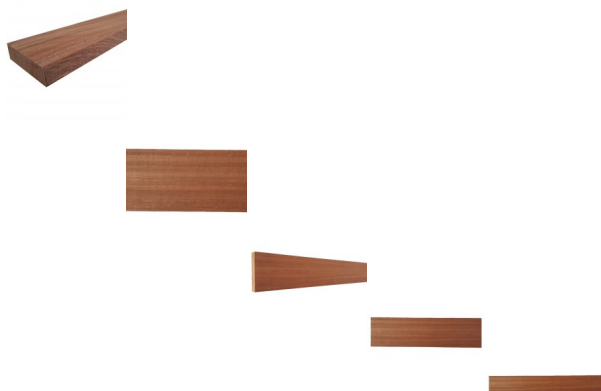

## Listello legno di Mogano Sapelli Piallato mm 10 x Varie Misure x 1850

Listello legno Mogano Piallato mm 30

I listelli in legno di mogano sapelli sono piallati su 4 lati. Spessore mm 10. Larghezze disponibili da 30 a 80 mm. Lunghezza mm 1850.

### **Listello in legno massello di Mogano Sapelli**

La fotografia al lato rende l'idea dell'ottima qualità del materiale (l'immagine mostra la tavola dopo la piallatura).

**PIALLATO 4 LATI**

#### **Dimensioni Disponibili:**

Spessore mm 10  
Larghezza da 30 a 80 mm  
Lunghezza mm 1850

Tolleranza spessore e larghezza  $\pm 2$  mm; lunghezza  $\pm 5$  mm.