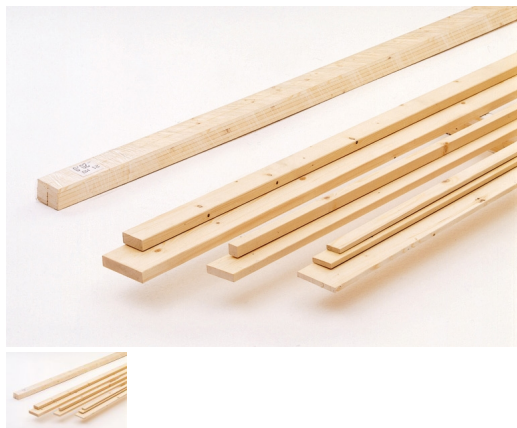

Listello Abete Piallato mm 20 x 60 x 4000

Tavola in legno di abete piallata sui 2 lati larghi. Per la spedizione è necessario ridimensionare la lunghezza. Pertanto seleziona dal menù il taglio desiderato

Di solito spedito in 3-5 giorni

[Fai una domanda su questo prodotto](#)

Descrizione

Listello Abete Piallato

Realizzata con abete piallato sui 2 lati larghi.

Misura disponibile:

Spessore mm 20

Larghezza mm 60 (tolleranza -3mm)