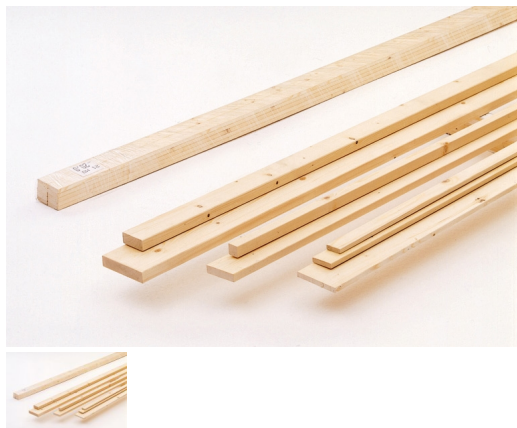

Listello Abete Piallato mm 10 x 40 x 2000 e 3000

Disponibile da 2 e 3 mt

Valutazione: Nessuna valutazione

Prezzo

Prezzo base, tasse incluse 2,25 €

Prezzo con sconto 1,84 €

Prezzo di vendita 2,25 €

Prezzo di vendita, tasse escluse 1,84 €

Sconto

Ammontare IVA 0,41 €

Di solito spedito in 3-5 giorni

[Fai una domanda su questo prodotto](#)

Descrizione

Listello Abete Piallato
realizzati con abete selezionato.

Misure disponibili:

mm 10 x 40 x 2000

mm 10 x 40 x 3000

Per selezionare la dimensione voluta aprite il menù a tendina qui di seguito.

Prezzo inteso per pezzo.

Tolleranza su spessore e larghezza ± 2 mm

Recensioni

Sabato, 22 Aprile 2017

OK molto soddisfatto, prodotto perfetto e consegna rapida.