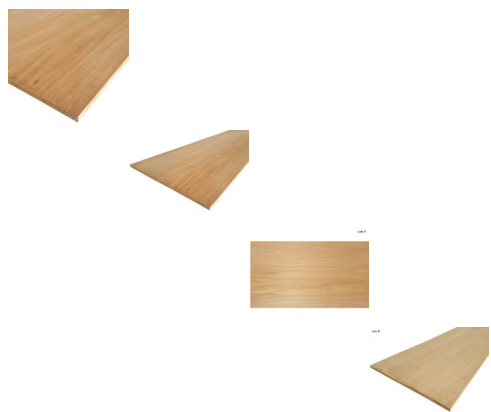

## Listellato Noce Tauarì a 5 strati mm 18 x 1190 x 3050

Il Listellato in Noce Tauarì è un pannello di produzione brasiliana strutturalmente composto da 5 strati interni. Il pannello è tra i più utilizzati nell'ambito della falegnameria grazie alla sua versatilità e per essere una valida alternativa all'utilizzo del legno massello pregiato.

#### Descrizione

Il **Listellato Placcato in Noce Tauarì** è una tipologia di pannello tra le più utilizzate nell'ambito della falegnameria grazie alla sua versatilità, leggerezza e per essere **una valida alternativa all'utilizzo del legno massello pregiato**. Questo pannello listellato è di produzione brasiliana ed è strutturalmente composto da 5 strati.

Strutturalmente il pannello è composto nel seguente modo:

1 strato di anima interna realizzata in legno di Pino;

2 strati di supportato in sfogliato di Pioppo;

2 strati esterni destinati a vista composti da impiallacciatura in legno di essenza pregiata con spessore sei decimi.

#### **Caratteristiche:**

Spessore: 18 mm

Dimensione: 1190 x 3050 mm

Numero strati: 5

Per poterlo imballare e procedere con la spedizione, è necessario effettuare un paio di tagli sul pannello, pertanto indicarlo tra le note in fase di acquisto.