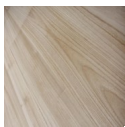

Pannello, in, legno, lamellare, di, paulownia,

bricolegnostore