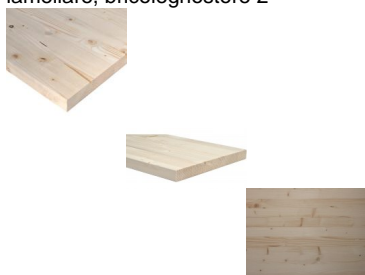

Lamellare Monostrato Abete mm 31 x 400 x 1200

lamellare, bricolegnostore 2

Pannelli, in, legno, di, abete,

Il Lamellare monostrato di Abete, è un pannello molto usato nell'ambito della falegnameria grazie alla sua versatilità in diversi contesti e semplicità di utilizzo anche da parte di hobbisti. Acquisto minimo 2 pezzi e in multipli di 2 pezzi.

Di solito spedito in 3-5 giorni

[Fai una domanda su questo prodotto](#)

Descrizione

Il pannello di **Lamellare monostrato di Abete**, è un pannello molto usato nell'ambito della falegnameria grazie alla sua versatilità in diversi contesti.

Il lamellare di Abete è un prodotto innovativo e controllato su ampia scala industriale, che attraverso un procedimento tecnologico di selezione, riduce i difetti propri del legno massello, rendendo il pannello in questione una valida alternativa al legno massello. Questo tipo di pannello è infatti adatto a essere sottoposto a lavorazioni di vario tipo, anche grazie alla possibilità di raggiungere dimensioni importanti in larghezza, limite principale delle tavole in legno massello.

Questa tipologia di materiale è realizzata mediante l'incollaggio tra loro di più elementi in legno di Abete selezionato e assemblato a lista unica.

Trattandosi inoltre di pannello la cui struttura è composta da un solo strato, tale caratteristica potrebbe comportare in caso di ampia superficie del pannello, lieve curvatura sul lato della larghezza, facilmente rettificabile tramite taglio a misura del pannello, oppure mediante intelaiatura.