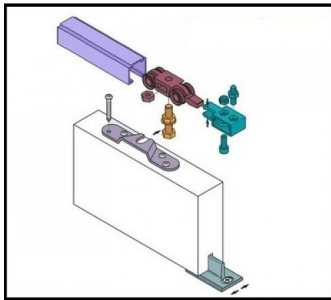

Kit per porta scorrevole binario più carrelli

Kit completo per creare una porta scorrevole. Il kit comprende: binario in alluminio argento da 40 kg o da 80 kg (nelle misure cm 190, cm 230 o cm 300); 2 carrucole da 40 kg o da 80 kg; 2 staffe fissaggio porta; 2 fine corsa regolabili; 1 guida nasello inferiore; tutta la viteria necessaria.

Di solito spedito in 2-3 giorni

[Fai una domanda su questo prodotto](#)

Descrizione

Kit completo per creare una porta scorrevole.

Marca Pettiti Giuseppe.

il Kit comprende:

- binario in alluminio argento da 40kg o da 80kg (nelle misure cm190, cm230 o cm300)
- 2 carrucole da 40kg o da 80kg
- 2 staffe fissaggio porta
- 2 fine corsa regolabili
- 1 guida nasello inferiore
- le staffe per il fissaggio binario a parete filo muro (quantità rapportate alla lunghezza)
- tutta la viteria necessaria