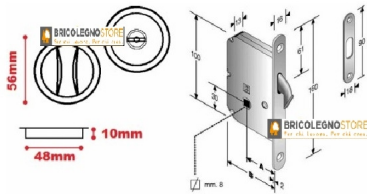

Kit Maniglie Tonde con Serratura per Porte Scorrevoli

Kit Arieni Maniglie Tonde con Serratura per Porte Scorrevoli Kit composto da coppia maniglie (interna attiva + esterna passiva) serratura completa di contropiastra. L'ideale per ferrare una porta scorrevole con eleganza ed economia.

Di solito spedito in 2-3 giorni

[Fai una domanda su questo prodotto](#)

Descrizione

Kit Arieni Maniglie Tonde con Serratura per Porte Scorrevoli

Kit composto da coppia maniglie (interna attiva + esterna passiva)