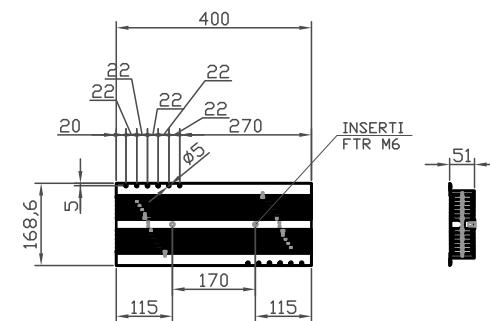

Dettaglio "A"

FARE DX E SX

3			
2			
1			
Rif.	Modifica	Data	Firma

Data:	05/10/18
Firma:	A.Zorzetto
Scale:	
Codice:	BRASILE.51A.M032
Dis. N.:	010

Modello: GUIDA BRASILE.51A.M032 MM 400 APERT.3050 (TECNO WOOD)

Denominazione: Trafilato di alluminio anodiz., n°4 ALI femmina c/5 fori Ø5, n°16 bordini later., n°2 Bordini centr. c/2 fori centr.+ inserto FTR M6, n°44 viti TCEI M5x7.