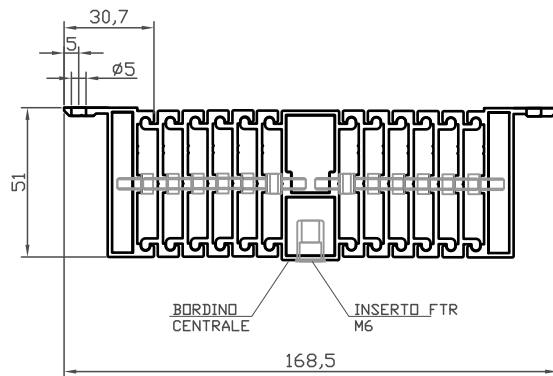

Dettaglio "A"

FARE DX E SX

3			
2			
1			
Rif.	Modifica	Data	Firma

Data:	05/10/18
Firma:	A.Zorzetto
Scale:	
Codice:	BRASILE.51A.M032
Dis. N.:	010

Modello: GUIDA BRASILE.51A.M032 MM 400 APERT.3050 (TECNO WOOD)

Denominazione: Trafilato di alluminio anodiz., n°4 ALI femmina c/5 fori Ø5, n°16 bordini later., n°2 Bordini centr. c/2 fori centr.+ inserto FTR M6, n°44 viti TCEI M5x7.