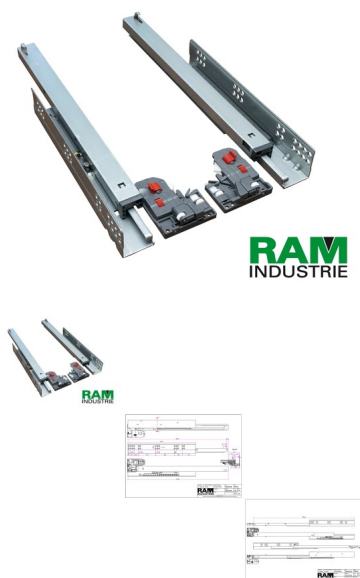

Guide cassette scomparsa estrazione totale ammortizzata RAM Q50

Disponibili: 35 - 45 cm. Coppia di guide cassette a scomparsa (si montano sotto il fondo del cassetto dunque quando si apre il cassetto non si vede nulla). Prezzo per coppia (un cassetto)

Di solito spedito in 3-5 giorni

[Fai una domanda su questo prodotto](#)

Descrizione

Coppia di guide cassette RAM Q50 a scomparsa.

Montaggio previsto sotto il fondo del cassetto, dunque invisibili all'apertura del cassetto.

Guide in acciaio laminato a freddo, con finitura zinco brillante, movimento silenziosissimo grazie a cuscinetti in acciaio e regolazione del cassetto con maniglie in PVC.

Adatte a cassettei di larghezza fino a 70 cm, portata fino a 35kg, estrazione totale del cassetto e chiusura con autorichiamo SOFT con pistone a olio.