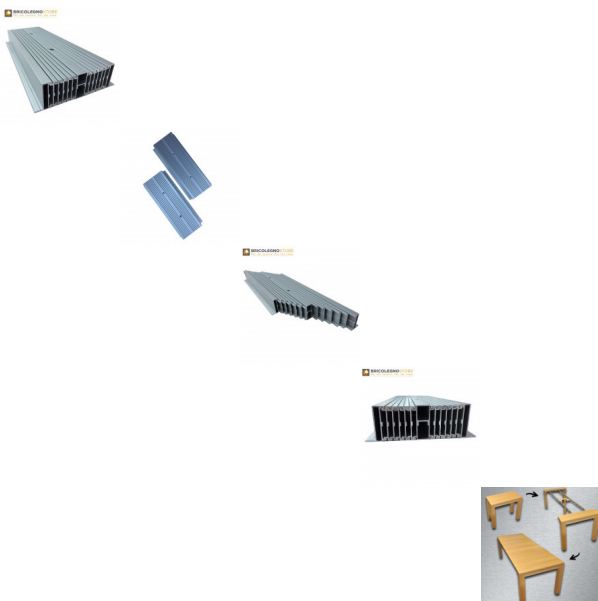

## Guide Allungabili Telescopiche in Alluminio 12 elementi 350 cm per Tavoli Estensibili e Consolle

Guide per Tavoli Estensibili e Consolle; Guide espressamente studiate per i tavoli a consolle; protagonisti dell'arredo moderno grazie alla possibilità di estendersi da 40 centimetri fino a 3,5 metri; è adattabile e personalizzabile nelle misure ed offre innumerevoli potenzialità di utilizzo; 12 elementi 40 cm (chiusa mm 400 - max apertura mm 3500) IL PREZZO SI INTENDE PER COPPIA.

## Guide Allungabili Telescopiche in Alluminio per Tavoli Estensibili e Consolle

Guide espressamente studiate per i tavoli a consolle allungabili protagonisti dell'arredo moderno grazie alla possibilità di estendersi da 40 centimetri fino a 3,5 metri è adattabile e personalizzabile nelle misure ed offre innumerevoli potenzialità di utilizzo.

Caratteristiche tecniche :

- Estrazione totale
- Materiale: Alluminio
- Finitura: satinato

12 elementi 40 cm (chiusa mm 400 - max apertura mm 3500)

IL PREZZO SI INTENDE PER COPPIA

[SCHEDA TECNICA 12 ELEMENTI DA 40 CM](#)