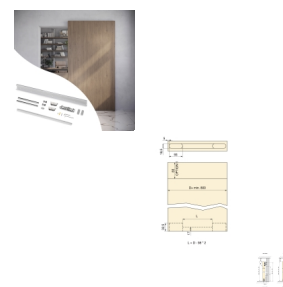

Emuca Sistema Wall per ante scorrevoli sospese in legno con chiusura soft, Acciaio e Alluminio e Tecnoplastica

Alluminio e Tecnoplastica

Emuca Sistema Wall per ante scorrevoli sospese in legno con chiusura soft, Acciaio e

Kit di sistema Wall per l'assemblaggio di 1 porta in legno completa da installare a parete. Questo sistema è ampiamente utilizzato per separare gli ambi

Valutazione: Nessuna valutazione

Prezzo

Prezzo base, tasse incluse 306,34 €

Kit di sistema Wall per l'**assemblaggio di 1 porta in legno completa da installare a parete**. Questo sistema è ampiamente utilizzato per separare gli ambienti in cui lo spazio è limitato per una porta tradizionale.

Contenuto:

Guida inferiore, guida superiore, pattini, carrello superiore, guida, viti di montaggio e chiavi esagonali per la regolazione, meccanismo di chiusura morbida.

Dimensioni: 5,5x18,5x118,5

Peso: 2,33 Kg