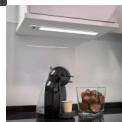

Emuca Luminaria LED Kaus ricaricabile tramite usb e con sensore switch, L 400 mm, Anodizzato opaco, Tecnoplastica e Alluminio

Anodizzato opaco, Tecnoplastica e Alluminio

Emuca Luminaria LED Kaus ricaricabile tramite usb e con sensore switch, L 400 mm,

La lampada LED Kaus è progettata per l'illuminazione di cucine e armadi senza necessità di cavi, con un elegante design extra-sottile in alluminio.

Valutazione: Nessuna valutazione

Prezzo

Prezzo base, tasse incluse 41,59 €

La **lampada LED Kaus** è progettata per l'illuminazione di cucine e armadi senza necessità di cavi, con un elegante design extra-sottile in alluminio. Questa luce a LED ti permette di illuminare l'interno degli armadi, il piano di lavoro della cucina o i corridoi di casa, con un **colore bianco caldo, naturale oppure freddo**, poiché consente di variare la temperatura di colore. Si tratta inoltre di una **lampada dimmerabile** >, con cui puoi aumentare o ridurre il flusso luminoso.

La sua **installazione è molto facile**, basta incollare le basi metalliche adesive sulla superficie del mobile, senza bisogno di cavi o fori. Le calamite che incorpora all'interno gli consentono di aderire magneticamente alle piastre, e in questo modo l'apparecchio può essere facilmente rimosso per la ricarica.