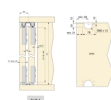

Emuca Kit di ferramentaper armadio Flow2 2 ante scorrevoli e chiusura morbida con binari di superficie da 2,35 m, pannelli non inclusi, Verniciato nero

Emuca Kit di ferramentaper armadio Flow2 2 ante scorrevoli e chiusura morbida con binari di superficie da 2,35 m, pannelli non inclusi, Verniciato nero

Sistema di superfici scorrevoli Flow 2 in kit per porte in legno. Questo kit comprende tutti gli accessori necessari per l'installazione di un armadio a

Valutazione: Nessuna valutazione

Prezzo

Prezzo base, tasse incluse 103,71 €