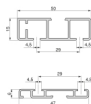

Emuca Kit di ferramentaper armadio Flow2 2 ante scorrevoli e chiusura morbida con binari di superficie da 2,35 m, pannelli non inclusi, Verniciato nero

Emuca Kit di ferramentaper armadio Flow2 2 ante scorrevoli e chiusura morbida con binari di superficie da 2,35 m, pannelli non inclusi, Verniciato nero

Sistema di superfici scorrevoli Flow 2 in kit per porte in legno. Questo kit comprende tutti gli accessori necessari per l'installazione di un armadio a

Valutazione: Nessuna valutazione

Prezzo

Prezzo base, tasse incluse 103,71 €

Contenuto:

1 profilo superiore 2,35 m, 1 profilo inferiore 2,35 m, set di accessori morbidi, 2 set di carrelli per le due porte, 2 set di clip

Dimensioni: xx

Peso: Kg

Formato: -

Taglia: -

Colore: Verniciato nero