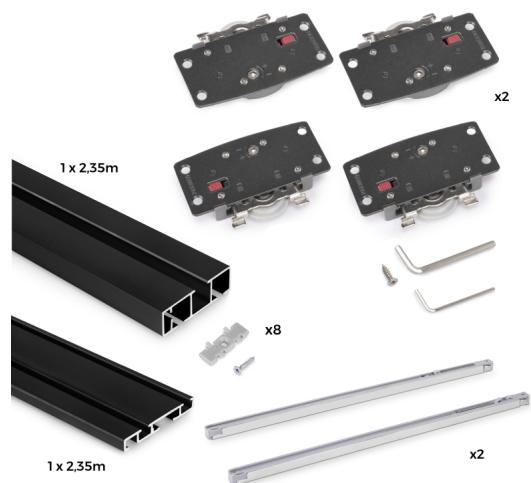

Emuca Kit di ferramentaper armadio Flow2 2 ante scorrevoli e chiusura morbida con binari di superficie da 2,35 m, pannelli non inclusi, Verniciato nero

Emuca Kit di ferramentaper armadio Flow2 2 ante scorrevoli e chiusura morbida con binari di superficie da 2,35 m, pannelli non inclusi, Verniciato nero

Sistema di superfici scorrevoli Flow 2 in kit per porte in legno. Questo kit comprende tutti gli accessori necessari per l'installazione di un armadio a

Valutazione: Nessuna valutazione

Prezzo

Prezzo base, tasse incluse 103,71 €

I carrelli sono realizzati in acciaio e plastica con ruote con cuscinetti a sfera che rendono il sistema scorrevole. I carrelli sono inoltre dotati di un blocco di regolazione che si aziona con un semplice giro di vite e di una **regolazione in altezza di 9 mm**.

Contenuto:

1 profilo superiore 2,35 m, 1 profilo inferiore 2,35 m, set di accessori morbidi, 2 set di carrelli per le due porte, 2 set di clip

Dimensioni: xx

Peso: Kg

Formato: -

Taglia: -

Colore: Verniciato nero