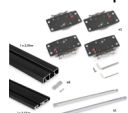

Emuca Kit di ferramentaper armadio Flow2 2 ante scorrevoli e chiusura morbida con binari di superficie da 2,35 m, pannelli non inclusi, Verniciato nero

Emuca Kit di ferramentaper armadio Flow2 2 ante scorrevoli e chiusura morbida con binari di superficie da 2,35 m, pannelli non inclusi, Verniciato nero

Sistema di superfici scorrevoli Flow 2 in kit per porte in legno. Questo kit comprende tutti gli accessori necessari per l'installazione di un armadio a

Valutazione: Nessuna valutazione

Prezzo

Prezzo base, tasse incluse 103,71 €

I carrelli sono realizzati in acciaio e plastica con ruote con cuscinetti a sfera che rendono il sistema scorrevole. I carrelli sono inoltre dotati di un blocco di regolazione che si aziona con un semplice giro di vite e di una **regolazione in altezza di 9 mm**.

Contenuto:

1 profilo superiore 2,35 m, 1 profilo inferiore 2,35 m, set di accessori morbidi, 2 set di carrelli per le due porte, 2 set di clip

Dimensioni: xx

Peso: Kg

Formato: -

Taglia: -

Colore: Verniciato nero