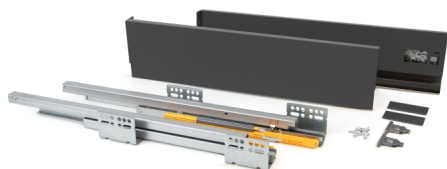

Emuca Kit cassetto per cucina Concept, altezza 105 mm, prof. 500 mm, chiusura soft, Acciaio, Grigio antracite

Emuca Cassetto esterno Concept 30 kg altezza 105 mm, 500, Grigio antracite, Acciaio

Il cassetto da cucina e bagno Concept è disponibile in formato kit con tutti gli accessori necessari per il montaggio. Si disti

Di solito spedito in 3-5 giorni

[Fai una domanda su questo prodotto](#)

Produttore [Emuca](#)

Descrizione

Il **cassetto da cucina e bagno Concept** è disponibile in formato **kit** con tutti gli accessori necessari per il montaggio. Si distingue inoltre per la sua grande **capacità di carico**, sopporta fino a **30 kg** per cassetto. Include **guide di estrazione totale con una chiusura soft**, set di **ganci e profili** disponibili con finiture verniciate bianco o grigio antracite. Avrà solo bisogno dei pannelli tagliati della dimensione corretta per il fondo, la schiena e il frontalino del cassetto.

Contenuto:

1 set di guide, 1 set di profili, 1 set di ganci frontali, viti e istruzioni di montaggio incluse

Dimensioni: 6x19,5x52

Peso: 3,355 Kg

Formato: 1 UN

Taglia: H 105 x Prof. 500

Colore: Grigio antracite