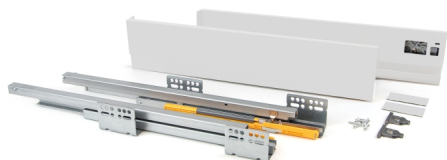

Emuca Kit cassetto per cucina Concept, altezza 105 mm, prof. 500 mm, chiusura soft, Acciaio, Bianco

Acciaio

Emuca Cassetto esterno Concept 30 kg altezza 105 mm, 500, Verniciato bianco,

Il cassetto da cucina e bagno Concept è disponibile in formato kit con tutti gli accessori necessari per il montaggio. Si disti

Di solito spedito in 3-5 giorni

[Fai una domanda su questo prodotto](#)

Produttore [Emuca](#)

Descrizione

Il **cassetto da cucina e bagno Concept** è disponibile in formato **kit** con tutti gli accessori necessari per il montaggio. Si distingue inoltre per la sua grande **capacità di carico**, sopporta fino a **30 kg** per cassetto. Include **guide di estrazione totale con una chiusura soft**, set di **ganci e profili** disponibili con finiture verniciate bianco o grigio antracite. Avrà solo bisogno dei pannelli tagliati della dimensione corretta per il fondo, la schiena e il frontalino del cassetto.

Contenuto:

1 set di guide, 1 set di profili, 1 set di ganci frontali, viti e istruzioni di montaggio incluse

Dimensioni: 6x19,5x52

Peso: 3,355 Kg

Formato: 1 UN

Taglia: H 105 x Prof. 500

Colore: Verniciato bianco