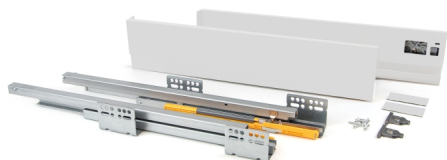

## Emuca Kit cassetto per cucina Concept, altezza 105 mm, prof. 350 mm, chiusura soft, Acciaio, Bianco

Acciaio

Emuca Cassetto esterno Concept 30 kg altezza 105 mm, 350, Verniciato bianco,

Il cassetto da cucina e bagno Concept è disponibile in formato kit con tutti gli accessori necessari per il montaggio. Si disti

## Descrizione

Il **cassetto da cucina e bagno Concept** è disponibile in formato **kit** con tutti gli accessori necessari per il montaggio. Si distingue inoltre per la sua grande **capacità di carico**, sopporta fino a **30 kg** per cassetto. Include **guide di estrazione totale con una chiusura soft**, set di **ganci e profili** disponibili con finiture verniciate bianco o grigio antracite. Avrà solo bisogno dei pannelli tagliati della dimensione corretta per il fondo, la schiena e il frontalino del cassetto.

### Contenuto:

1 set di guide, 1 set di profili, 1 set di ganci frontali, viti e istruzioni di montaggio incluse

**Dimensioni:** 6x19,5x37

**Peso:** 2,52 Kg

**Formato:** 1 UN

**Taglia:** H 105 x Prof. 350

**Colore:** Verniciato bianco