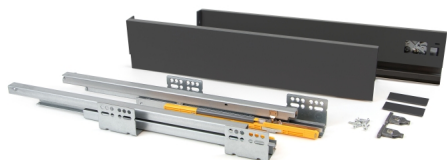

## Emuca Kit cassetto per cucina Concept, altezza 105 mm, prof. 300 mm, chiusura soft, Acciaio, Grigio antracite

Emuca Cassetto esterno Concept 30 kg altezza 105 mm, 300, Grigio antracite, Acciaio

Il cassetto da cucina e bagno Concept è disponibile in formato kit con tutti gli accessori necessari per il montaggio. Si disti

#### Descrizione

Il **cassetto da cucina e bagno Concept** è disponibile in formato **kit** con tutti gli accessori necessari per il montaggio. Si distingue inoltre per la sua grande **capacità di carico**, sopporta fino a **30 kg** per cassetto. Include **guide di estrazione totale con una chiusura soft**, set di **ganci e profili** disponibili con finiture verniciate bianco o grigio antracite. Avrà solo bisogno dei pannelli tagliati della dimensione corretta per il fondo, la schiena e il frontalino del cassetto.

#### Contenuto:

1 set di guide, 1 set di profili, 1 set di ganci frontali, viti e istruzioni di montaggio incluse

**Dimensioni:** 6x19,5x32

**Peso:** 2,297 Kg

**Formato:** 1 UN

**Taglia:** H 105 x Prof. 300