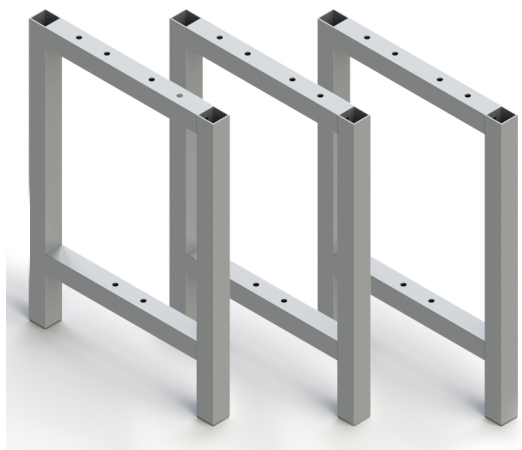

Emuca Gambe laterali per panca per spogliatoi, alluminio, anodizzato opaco, 3 un.

Emuca Gambe laterali per panca per spogliatoi, alluminio, anodizzato opaco, 3 un.

Lotto di gambe laterali in alluminio per il montaggio di panche per spogliatoi, palestre o negozi di scarpe. Il set comprende due o tre gambe r

Di solito spedito in 3-5 giorni

[Fai una domanda su questo prodotto](#)

Produttore [Emuca](#)

Descrizione

Lotto di gambe laterali in alluminio per il montaggio di panche per spogliatoi, palestre o negozi di scarpe. Il set comprende **due o tre gambe rettangolari da 30 x 30 mm** per montare le panche alla lunghezza desiderata.

I piedini sono già lavorati per **varie possibilità di montaggio dei pannelli (non inclusi nel set)**. Facile da montare, le istruzioni sono incluse con le misure necessarie per la lavorazione dei pannelli e tutto l'hardware necessario per il loro collegamento con le gambe. Esiste la possibilità di incorporare un livellatore M10 grazie all'attacco filettato M10 esistente alla base della gamba.

I laterali hanno **dimensioni di 468 x 330 mm** e sono realizzati in **alluminio con finitura anodizzata opaca**.

Contenuto:

3 piedi laterali, viti e istruzioni di montaggio.

Dimensioni: 11x36x50

Peso: 5,04 Kg