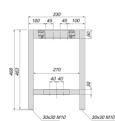

Emuca Gambe laterali per panca per spogliatoi, alluminio, anodizzato opaco, 3 un.

Emuca Gambe laterali per panca per spogliatoi, alluminio, anodizzato opaco, 3 un.

Lotto di gambe laterali in alluminio per il montaggio di panche per spogliatoi, palestre o negozi di scarpe. Il set comprende due o tre gambe r

Di solito spedito in 3-5 giorni

[Fai una domanda su questo prodotto](#)

Produttore [Emuca](#)

Descrizione

Lotto di gambe laterali in alluminio per il montaggio di panche per spogliatoi, palestre o negozi di scarpe. Il set comprende **due o tre gambe rettangolari da 30 x 30 mm** per montare le panche alla lunghezza desiderata.

I laterali hanno **dimensioni di 468 x 330 mm** e sono realizzati in **alluminio con finitura anodizzata opaca**.

Contenuto:

3 piedi laterali, viti e istruzioni di montaggio.

Dimensioni: 11x36x50

Peso: 5,04 Kg