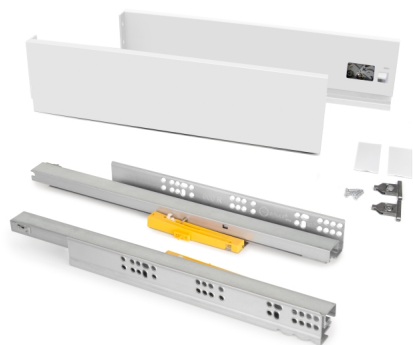

Emuca Cassetto esterno Vertex 40 kg altezza 93 mm con Push Sincro, 500, Verniciato bianco, Acciaio, 1 kit

bianco, Acciaio, 1 kit

Emuca Cassetto esterno Vertex 40 kg altezza 93 mm con Push Sincro, 500, Verniciato

Il cassetto Vertex Push Sincro è disponibile in formato kit con tutti gli elementi necessari per il suo montaggio, ed è ideale per qualsiasi zona de

Valutazione: Nessuna valutazione

Prezzo

Prezzo base, tasse incluse 45,47 €

Il **cassetto Vertex Push Sincro** è disponibile in formato kit con tutti gli elementi necessari per il suo montaggio, ed è ideale per qualsiasi zona della casa, della cucina, del bagno e dell'ufficio.

Le guide Vertex Push Sincro sono adatte per il montaggio dell'asta di sincronizzazione (non inclusa nel kit), che è raccomandata per il **montaggio di cassetti di larghezza superiore ai 600 mm**.

Si distingue anche per la sua **elevata capacità di carico**, che può sostenere fino a **40 kg** per cassetto. Include **guide Push Sincro a estrazione totale**, un set di **agganci e fianchi** disponibili in una finitura verniciata di colore bianco oppure grigio antracite. Inoltre, il cassetto è disponibile con **fianchi di diverse altezze: 93, 131 e 178 mm** con diverse profondità del cassetto.