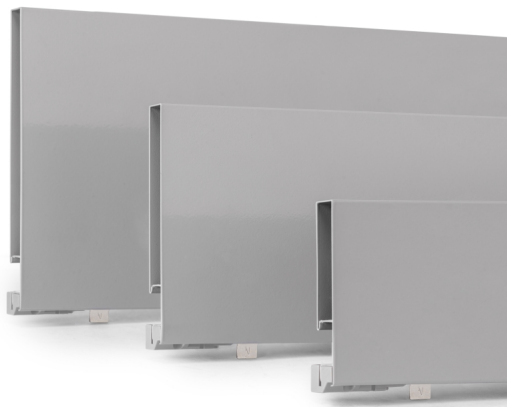

Emuca Cassetto esterno Vertex 40 kg altezza 178 mm, Profondità:500, Verniciato alluminio, Acciaio, 1 u.

alluminio, Acciaio, 1 u.

Emuca Cassetto esterno Vertex 40 kg altezza 178 mm, Profondità:500, Verniciato

Kit per cassetto cucina e bagno Vertex con tutti gli elementi necessari per il suo assemblaggio. È la soluzione ottimale per i mobili della tua cucina

Valutazione: Nessuna valutazione

Prezzo

Prezzo base, tasse incluse 61,96 €

Kit per cassetto cucina e bagno Vertex con tutti gli elementi necessari per il suo assemblaggio. È la soluzione ottimale per i mobili della tua cucina, bagno o armadio con un **design elegante in colore grigio antracite e bianco**. Ogni kit è composto da tutti gli elementi necessari per il montaggio di un cassetto esterno di **178mm di altezza in moduli con uno spessore laterale di 16 mm**. Include: due sponde laterale, un set di guide con chiusura soft, un set di coperchi di rivestimento e i fissaggi per la parte anteriore del cassetto.

Le sponde laterale in metallo sono realizzate in acciaio con **finitura verniciato grigio, grigio antracite e bianco**, consentono di regolare la parte anteriore del cassetto **± 2mm in verticale e ± 1mm in orizzontale**. Le guide sono **di estrazione totale con chiusura ammortizzata e hanno una capacità di carico massima di 40 Kg** per il cassetto.