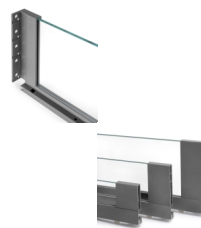

Emuca Cassetto esterno Vertex 40 kg altezza 178 mm con sponde in vetro, 500, Grigio antracite, 1 kit

Emuca Cassetto esterno Vertex 40 kg altezza 178 mm con sponde in vetro, 500, Grigio

antracite, 1 kit

Cassetto Vertex con sponde in vetro trasparente per i mobili della cucina. Presentano un design elegante dalle linee rette in colore grigio an

Di solito spedito in 3-5 giorni

[Fai una domanda su questo prodotto](#)

Descrizione

Cassetto Vertex con sponde in vetro trasparente per i mobili della cucina. Presentano un **design elegante dalle linee rette in colore grigio antracite e sono disponibili in diverse altezze e profondità dei cassetti.**

Il cassetto Vertex con sponde in vetro viene fornito con tutti gli elementi necessari al suo montaggio. È sufficiente tagliare i pannelli nelle dimensioni corrette per il fondo, il retro e il bordo del cassetto.

La confezione comprende le guide, il set di cassetti con fianchi in vetro, un set di tappi di finitura e un set di ganci frontali per il cassetto esterno.

I fianchi sono realizzati in acciaio e alluminio verniciato e sono progettati per uno spessore del pannello di 16 mm, sia per il fondo che per il retro del cassetto.