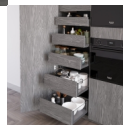

Emuca Cassetto esterno Vertex 40 kg altezza 178 mm con sponde in vetro, 500, Grigio antracite, 1 kit

Emuca Cassetto esterno Vertex 40 kg altezza 178 mm con sponde in vetro, 500, Grigio

antracite, 1 kit

Cassetto Vertex con sponde in vetro trasparente per i mobili della cucina. Presentano un design elegante dalle linee rette in colore grigio an

Di solito spedito in 3-5 giorni

[Fai una domanda su questo prodotto](#)

Descrizione

Cassetto Vertex con sponde in vetro trasparente per i mobili della cucina. Presentano un **design elegante dalle linee rette in colore grigio antracite e sono disponibili in diverse altezze e profondità dei cassetti.**

La confezione comprende le guide, il set di cassetti con fianchi in vetro, un set di tappi di finitura e un set di ganci frontali per il cassetto esterno.

I fianchi sono realizzati in acciaio e alluminio verniciato e sono progettati per uno spessore del pannello di 16 mm, sia per il fondo che per il retro del cassetto.