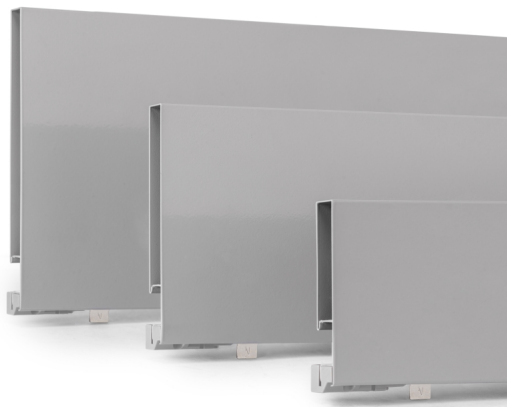

Emuca Cassetto esterno Vertex 40 kg altezza 131 mm, Profondità:500, Verniciato alluminio, Acciaio, 1 u.

alluminio, Acciaio, 1 u.

Emuca Cassetto esterno Vertex 40 kg altezza 131 mm, Profondità:500, Verniciato

Kit per cassetto cucina e bagno Vertex con tutti gli elementi necessari per il suo assemblaggio. È la soluzione ottimale per i mobili della tua cucin

Valutazione: Nessuna valutazione

Prezzo

Prezzo base, tasse incluse 48,73 €

Kit per cassetto cucina e bagno Vertex con tutti gli elementi necessari per il suo assemblaggio. È la soluzione ottimale per i mobili della tua cucina, bagno o armadio con un **design elegante in colore grigio antracite e bianco**. Ogni kit è composto da tutti gli elementi necessari per il montaggio di un cassetto esterno di **131 mm di altezza in moduli con uno spessore laterale di 16 mm**. Include: due sponde laterale, un set di guide con chiusura soft, un set di coperchi di rivestimento e i fissaggi per la parte anteriore del cassetto.

Le sponde laterale in metallo sono realizzate in acciaio con **finitura verniciato grigio, grigio antracite e bianco**, consentono di regolare la parte anteriore del cassetto **± 2mm in verticale e ± 1mm in orizzontale**. Le guide sono **di estrazione totale con chiusura ammortizzata e hanno una capacità di carico massima di 40 Kg** per il cassetto.