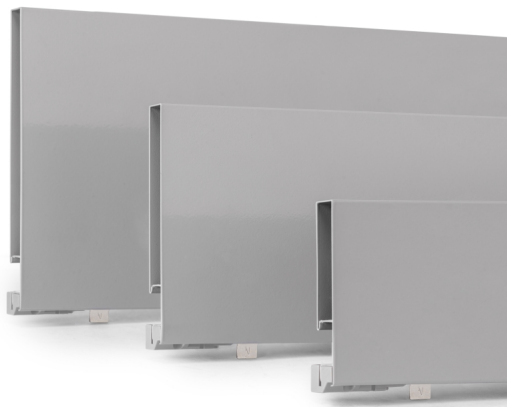

## Emuca Cassetto esterno Vertex 40 kg altezza 131 mm, Profondità:350, Verniciato alluminio, Acciaio, 1 u.

alluminio, Acciaio, 1 u.

Emuca Cassetto esterno Vertex 40 kg altezza 131 mm, Profondità:350, Verniciato

Kit per cassetto cucina e bagno Vertex con tutti gli elementi necessari per il suo assemblaggio. È la soluzione ottimale per i mobili della tua cucin

Valutazione: Nessuna valutazione

## Descrizione

**Kit per cassetto cucina e bagno Vertex** con tutti gli elementi necessari per il suo assemblaggio. È la soluzione ottimale per i mobili della tua cucina, bagno o armadio con un **design elegante in colore grigio antracite e bianco**. Ogni kit è composto da tutti gli elementi necessari per il montaggio di un cassetto esterno di **131 mm di altezza in moduli con uno spessore laterale di 16 mm**. Include: due sponde laterale, un set di guide con chiusura soft, un set di coperchi di rivestimento e i fissaggi per la parte anteriore del cassetto.