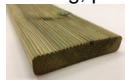

## Pavimento in Legno per Esterno Decking in Pino - Listone da 28 x 145 x 2000 mm impregnato in autoclave

Pavimento, legno, per, esterno,

decking, pino, impregnato, autoclave, bricolegnostore

Pavimento decking in legno di Pino impregnato in autoclave. Questo articolo è interamente realizzato in legno di Pino massello impregnato in autoclave. Questo processo consiste nell'immergere il prodotto in una cisterna sotto pressione piena di un'apposita soluzione. Grazie a questo trattamento il legno può essere tranquillamente posizionato a contatto con il terreno ed esposto agli agenti atmosferici, il trattamento garantisce infatti una totale protezione contro:- Muffe e marcilenze- Insetti e parassiti- Funghi