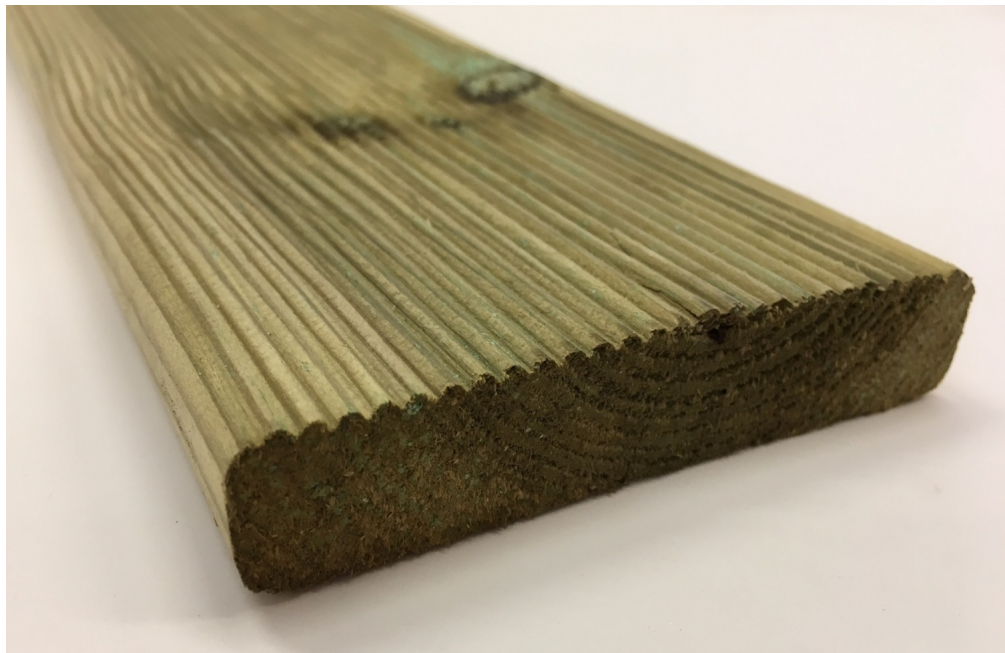

## Pavimento in Legno per Esterno Decking in Pino - Listone da 28 x 145 x 2000 mm impregnato in autoclave

Pavimento, legno, per, esterno,

decking, pino, impregnato, autoclave, bricolegnostore

Pavimento decking in legno di Pino impregnato in autoclave. Questo articolo è interamente realizzato in legno di Pino massello impregnato in autoclave. Questo processo consiste nell'immergere il prodotto in una cisterna sotto pressione piena di un'apposita soluzione. Grazie a questo trattamento il legno può essere tranquillamente posizionato a contatto con il terreno ed esposto agli agenti atmosferici, il trattamento garantisce infatti una totale protezione contro:- Muffe e marcilenze- Insetti e parassiti- Funghi

## Decking Pino Impregnato In Autoclave

Pavimento in legno di Pino adatto per utilizzo da esterno.

Questa particolare sagoma, può essere utilizzata sia dal lato zigrinato, sia dal lato pettinato, in quanto le due facce sono ben rifinite.

classe di impregnazione: 3

**Dimensione:**

Spessore mm 28

Larghezza mm 145

Lunghezza mm 2000

Le foto al lato rendono bene l'idea della qualità e del tipo di materiale.

**Il prezzo si riferisce per PEZZO**

Questo articolo è interamente realizzato in legno di Pino massello impregnato in autoclave. Questo processo consiste nell'immergere il prodotto in una cisterna sotto pressione piena di un'apposita soluzione. Grazie a questo trattamento il legno può essere tranquillamente posizionato a contatto con il terreno ed esposto agli agenti atmosferici, il trattamento garantisce infatti una totale protezione contro: