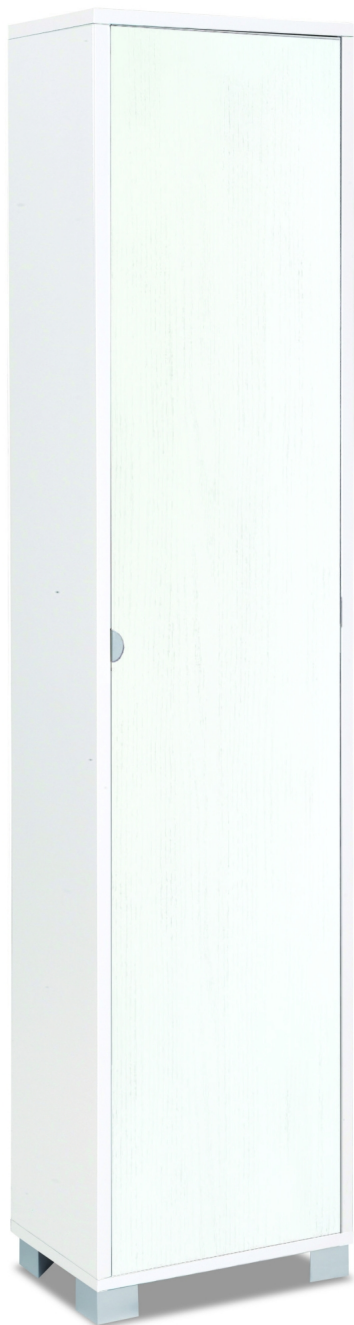

**Colonna 1 Anta Kit Bianco Fiammato - Bianco Fiammato, cm 43 x 190 x 29**

Sarmog Colonna 1 anta kit cod. 744k Bianco fiammato Bianco fiammato

Colonna 1 Anta Kit Bianco Fiammato - Bianco Fiammato, colore struttura Bianco Fiammato, colore frontale Bianco Fiammato, cm 43 x 190 x 29. Cod. articolo 744k. Prodotto 100% made in Italy. Struttura sp. 18mm ed anta sp. 16mm, bordi ABS. Contiene: 4 ripiani regolabili. Maniglia in alluminio e piedini verniciato cromo satinato (bruniti con struttura Ossido o Titanio; struttura e frontali Cemento). Mobile in kit.

Di solito spedito in 3-5 giorni

[Fai una domanda su questo prodotto](#)

Descrizione Colonna 1 Anta Kit Bianco Fiammato - Bianco Fiammato, colore struttura Bianco Fiammato, colore frontale Bianco Fiammato, cm 43 x 190 x 29.

**MOBILE IN KIT DA MONTARE** con istruzioni di montaggio incluse. Prodotto 100% made in Italy.

Struttura sp. 18mm ed anta sp. 16mm, bordi ABS. Contiene: 4 ripiani regolabili. Maniglia in alluminio e piedini verniciato cromo satinato (bruniti con struttura Ossido o Titanio; struttura e frontali Cemento). Mobile in kit.

Questa unità indipendente è un'ottima soluzione per aggiungere ulteriore spazio al bagno. Con solo un piccolo ingombro, questa unità, al suo interno, ha ben quattro ripiani. È realizzato in legno lavorato in uno stile semplice e contemporaneo con maniglie in satinato.