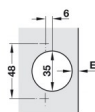

Cerniera Salice Serie 200 110° Collo 0 Bassa C2A6A99 Box 35 mm

Per montaggio ante a filo esterno.

Valutazione: Nessuna valutazione

Prezzo

Prezzo base, tasse incluse 1,65 €

Prezzo con sconto 1,35 €

Prezzo di vendita 1,65 €

Prezzo di vendita, tasse escluse 1,35 €

Sconto