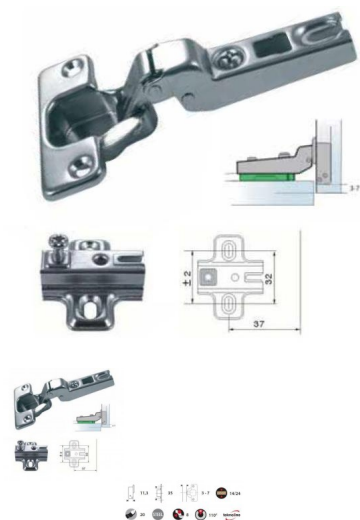

Cerniera GVM 110° Collo 8 Box 35 mm compresa Basetta

Per montaggio ante a mezzo filo esterno. Basetta compresa.

Valutazione: Nessuna valutazione

Prezzo

Prezzo base, tasse incluse 0,70 €

Prezzo con sconto 0,57 €

Prezzo di vendita 0,70 €

Prezzo di vendita, tasse escluse 0,57 €

Sconto

Ammontare IVA 0,13 €

Di solito spedito in 2-3 giorni

[Fai una domanda su questo prodotto](#)

Descrizione

Cerniera GVM 110° Collo 8 Box 35 mm con basetta compresa nel prezzo, interasse mm 45.

Adatta al montaggio di ante a mezzo filo esterno.

Recensioni

Venerdi, 22 Settembre 2017

Puntuali e precisi,prodotto conforme alla descrizione.Ve lo consiglio

corrado ignelzi

Lunedì, 05 Ottobre 2015

Veloci e precisi nel rispondere alle richieste, veloci e puntuali nella consegna del materiale.