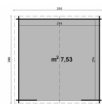

Casetta in Legno di Abete Non Trattato 300 x 300 x H 226 cm Mod. Astrid

Casetta astrid cm 300x300 - Casette in abete grezzo - ESTERNI DA VIVERE

Casetta in Legno di Abete Non Trattato, realizzata con metodo costruttivo Blockhouse, ovvero con elementi appositamente intagliati, così da avere un robusto incastro tra le pareti.

Dimensioni:

- Spessore tavole della parete 28 mm;
- Dimensioni a terra 300 x 300 cm;
- Dimensioni interne 274 x 274 cm;
- Superficie Pavimento interna 7,53 mq.

Porta doppia con maniglia e serratura.

Optional consigliati:

- Bocchetta di scarico modello svizzero per canale di gronda diametro scarico 60 mm lamiera preverniciata testa di moro;
- Testata terminale destra o sinistra din 100 - lamiera preverniciata testa moro - con banda adesiva;
- Curva diametro 60 mm;
- Set di fissaggio e bande adesive.