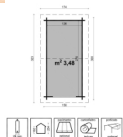

Casetta in Legno di Abete Impregnato 150 x 300 x H 254 cm Mod. Lucia

Casetta lucia cm. 150x300 - Casette impregnate in autoclave - Losa Esterni da vivere

Casetta in Legno di Abete Impregnato, realizzata con metodo costruttivo Blockhouse, ovvero con elementi appositamente intagliati, così da avere un robusto incastro tra le pareti.

Le tratte di grondaia si sormontano in modo variabile permettendo una regolazione della lunghezza totale di circa 40 cm. Questo consente di evitare le operazioni di taglio della grondaia, al fine di adattarla alla misura esatta delle falde.