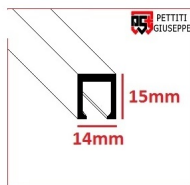

## Binario da cm 150 per porte libro battente Pettiti Giuseppe

Binario per set pettiti a libro battente da cm 150, ove non sia sufficiente il binario di serie (da cm 100).

Valutazione: Nessuna valutazione

### Descrizione

Binario da cm 150 per porte libro battente

Binario per set Pettiti a libro battente da cm 150,  
ove non sia sufficiente il binario di serie (da cm 100)

Di semplicissima installazione