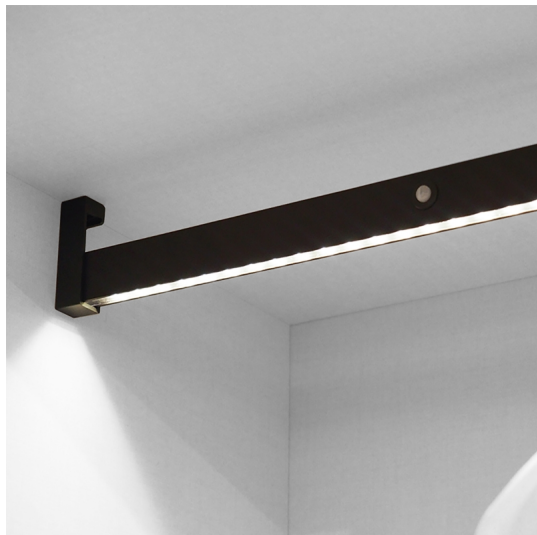

Barra appendiabili Castor per armadi, luce LED, regolabile 858-1008 mm, sensore di movimento, Alluminio, Colore moka

Emuca Barra appendiabili per armadi Castor con luce LED, batteria rimovibile e

sensore di movimento, 1.008, Verniciato moka

Descrizione

Barra appendiabiti per armadio o cabina armadio con illuminazione LED e sensore di movimento alimentata con un **batteria rimovibili** che si trova su uno dei supporti laterali nascosta sotto un coperchio, e può essere ricaricata da un caricabatterie di cellulare di 5V DC 1A con conettore micro USB tipo B (non compreso) senza necessità di smontare l'asta appendiabiti. La batteria dispone di un indicatore LED che va da rosso a verde quando la carica è completata una volta trascorso il periodo di circa 4 ore.

Il suo **sensore di movimento integrato** permette accendere la lampada avvicinandosi a meno di 1,5 metri e spegne la luce 15 secondi dopo aver uscito dall'angolo di rilevamento.

Il tubo é fabbricato in **alluminio** con gomma in PVC semirigida per evitare il rumore delle grucce, e può essere tagliato per aggiustarlo alla misura interna del mobile.

Instalazione senza fili molto semplice grazie ai reggitubi laterali ed i viti di fissaggio forniti. La soluzione ideale per l'illuminazione dell'interno degli armadi per rendere più facile la ricerca degli abbigliamenti nel buio.