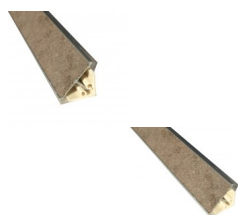

Alzatina per Top Cucina finitura Porfido Scuro

Disponibile in lunghezza cm 200 o cm 400. Usata per chiudere il top sulla parete della cucina evitando infiltrazioni. L' alzatina è provvista di un alloggiamento interno utile al passaggio di eventuali cavi elettrici. Struttura in PVC.

Di solito spedito in 3-5 giorni

[Fai una domanda su questo prodotto](#)

Descrizione

Alzatina per Top Cucina finitura Travertino Scuro

Usata per chiudere il top sulla parete della cucina evitando infiltrazioni
L'alzatina è provvista di un alloggiamento interno utile al passaggio di eventuali cavi elettrici

Struttura in PVC - sezione mm 25 x 25

Disponibile in lunghezza 200 cm o 400 cm

**Per spedire l'alzatina da 400 cm si rende necessario tagliarlo entro entro 3 metri.
Pertanto indicare tra le note la lunghezza a cui segarla.**